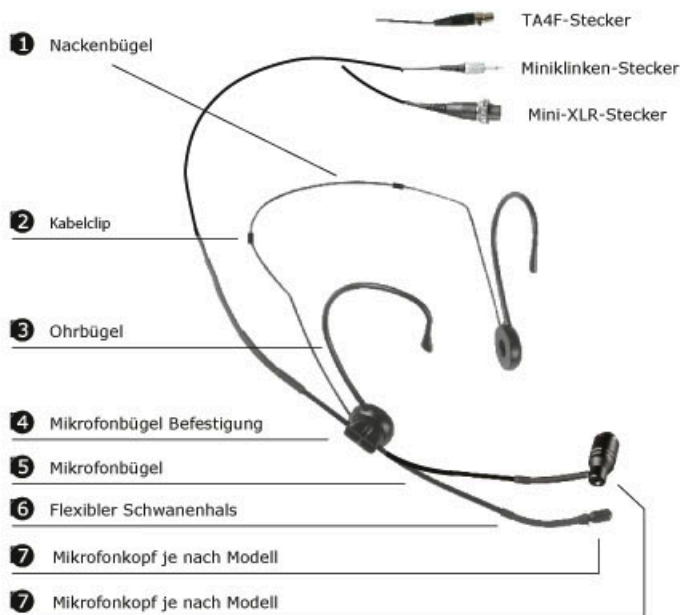

CE FC

2 CE 3 7 5 C

Alle Rechte vorbehalten.
Kopieren ist nur mit Erlaubnis von MIPRO gestattet.

MGX 0061-1

Beschreibung

Pin-Belegung

2-draht-Verbindung

3-draht-Verbindung