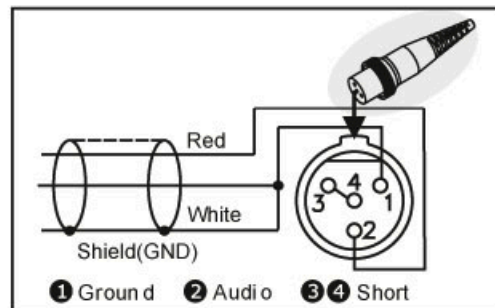

CE FC

2 CE 3 7 5 C

Alle Rechte vorbehalten.
Kopieren ist nur mit Erlaubnis von MIPRO gestattet.

MGX 0061-1

Beschreibung

Pin-Belegung

2-draht-Verbindung

3-draht-Verbindung