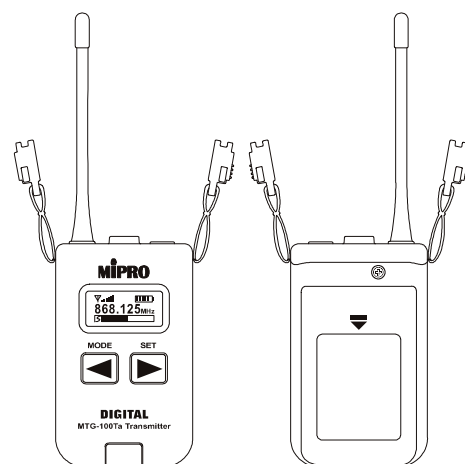

Abmessungen

MTG-100T 45 × 84 × 21 mm

MTG-100Ta 45 × 84 × 28 mm

Gewicht

MTG-100T ca. 65 g inkl. Akku

MTG-100Ta ca. 72 g inkl. Batterien

MTG-100T Art.-Nr. 410.002

MTG-100Ta Art.-Nr. 410.004

MTG-100T

MTG-100Ta

Das kompakte MTG-100 ist das derzeit kleinste und leichteste True Diversity Produkt im Bereich Drahtlose Führungssysteme und Dolmetscheranlagen am Weltmarkt. Die patentierte Digitaltechnologie ermöglicht eine abhörsichere Kommunikation und ist speziell für die Verwendung in stark frequentierten Museumssälen sowie Führungen in Außenanlagen konzipiert. Ultra kompakt, ultra leicht und im Brusttaschenformat liefert das MTG-100 kristallklaren Klang im lizenzfreien europaweit harmonisierten Frequenzband 863-865 MHz. Bis zu 16 vorprogrammierte interferenzfreie Kanäle können verschiedenen Besuchergruppen zugeordnet werden ohne dass diese sich untereinander stören.

- Betrieb über 2 AA Batterien (MTG-100Ta) oder aufladbaren Lithium Akku (MTG-100T) mit über 12 Stunden Betriebszeit.
- Kanaleinstellungen über PC voreinstellbar – verhindert eine Änderung durch den Anwender aus Versehen.
- Weltweit kleinste und leichteste Empfänger/Sender im Brusttaschenformat. Robust, langlebig und einfach zu bedienen.
- Hintergrundbeleuchtetes LCD-Display mit Anzeige aller relevanter Parameter.
- Betrieb im lizenzfreien Frequenzband: EU 863-865 MHz mit einem Empfangsbereich von bis zu 100 m Reichweite.
- Digitale Verschlüsselung für eine sichere Signalübertragung schützt vor nicht autorisierten Zuhörern.
- Die digitale True-Diversity-Technologie verhindert Dropouts und erhöht den Empfangsbereich. Durch eine konstante digitale Übertragung treten keinerlei streckenbedingte Signalabschwächungen auf.