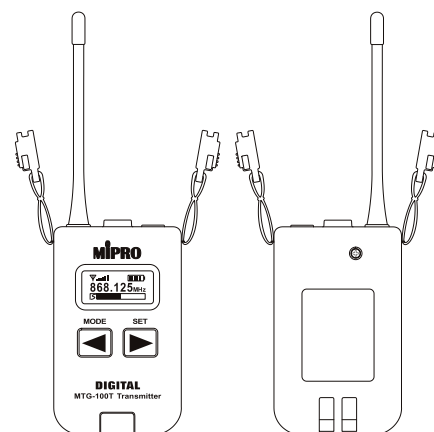

Abmessungen

MTG-100T 45 × 84 × 21 mm

MTG-100Ta 45 × 84 × 28 mm

Gewicht

MTG-100T ca. 65 g inkl. Akku

MTG-100Ta ca. 72 g inkl. Batterien

MTG-100T Art.-Nr. 410.002

MTG-100Ta Art.-Nr. 410.004

MTG-100T

MTG-100Ta

Das kompakte MTG-100 ist das derzeit kleinste und leichteste True Diversity Produkt im Bereich Drahtlose Führungssysteme und Dolmetscheranlagen am Weltmarkt. Die patentierte Digitaltechnologie ermöglicht eine abhörsichere Kommunikation und ist speziell für die Verwendung in stark frequentierten Museumssälen sowie Führungen in Außenanlagen konzipiert. Ultra kompakt, ultra leicht und im Brusttaschenformat liefert das MTG-100 kristallklaren Klang im lizenzfreien europaweit harmonisierten Frequenzband 863-865 MHz. Bis zu 16 vorprogrammierte interferenzfreie Kanäle können verschiedenen Besuchergruppen zugeordnet werden ohne dass diese sich untereinander stören.

- Betrieb über 2 AA Batterien (MTG-100Ta) oder aufladbaren Lithium Akku (MTG-100T) mit über 12 Stunden Betriebszeit.
- Kanaleinstellungen über PC voreinstellbar – verhindert eine Änderung durch den Anwender aus Versehen.
- Weltweit kleinste und leichteste Empfänger/Sender im Brusttaschenformat. Robust, langlebig und einfach zu bedienen.
- Hintergrundbeleuchtetes LCD-Display mit Anzeige aller relevanter Parameter.
- Betrieb im lizenzfreien Frequenzband: EU 863-865 MHz mit einem Empfangsbereich von bis zu 100 m Reichweite.
- Digitale Verschlüsselung für eine sichere Signalübertragung schützt vor nicht autorisierten Zuhörern.
- Die digitale True-Diversity-Technologie verhindert Dropouts und erhöht den Empfangsbereich. Durch eine konstante digitale Übertragung treten keinerlei streckenbedingte Signalabschwächungen auf.